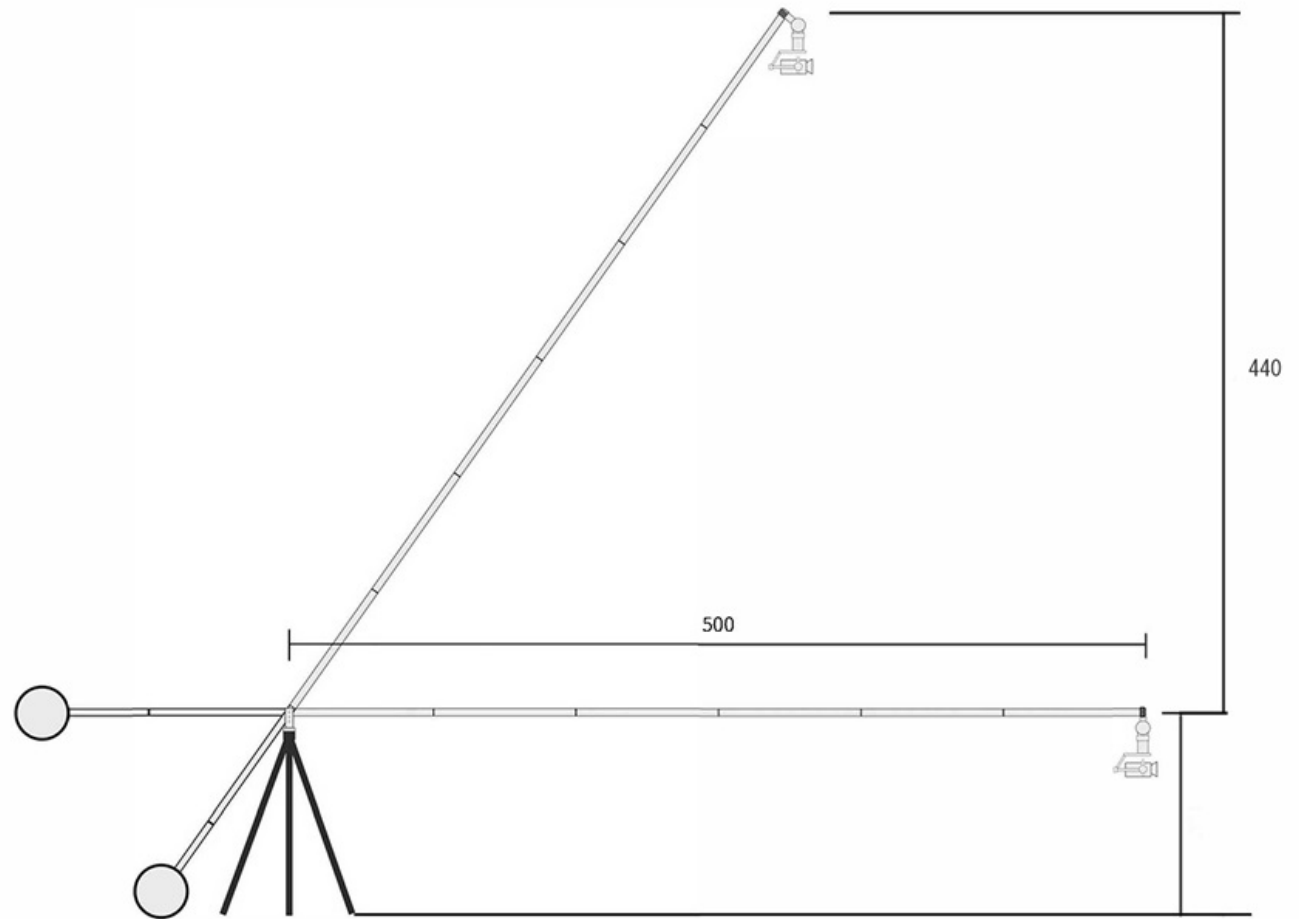

※ミッチェルマウント脚(TT-17等)を使用し、高さを上げると6m程度まで上がります