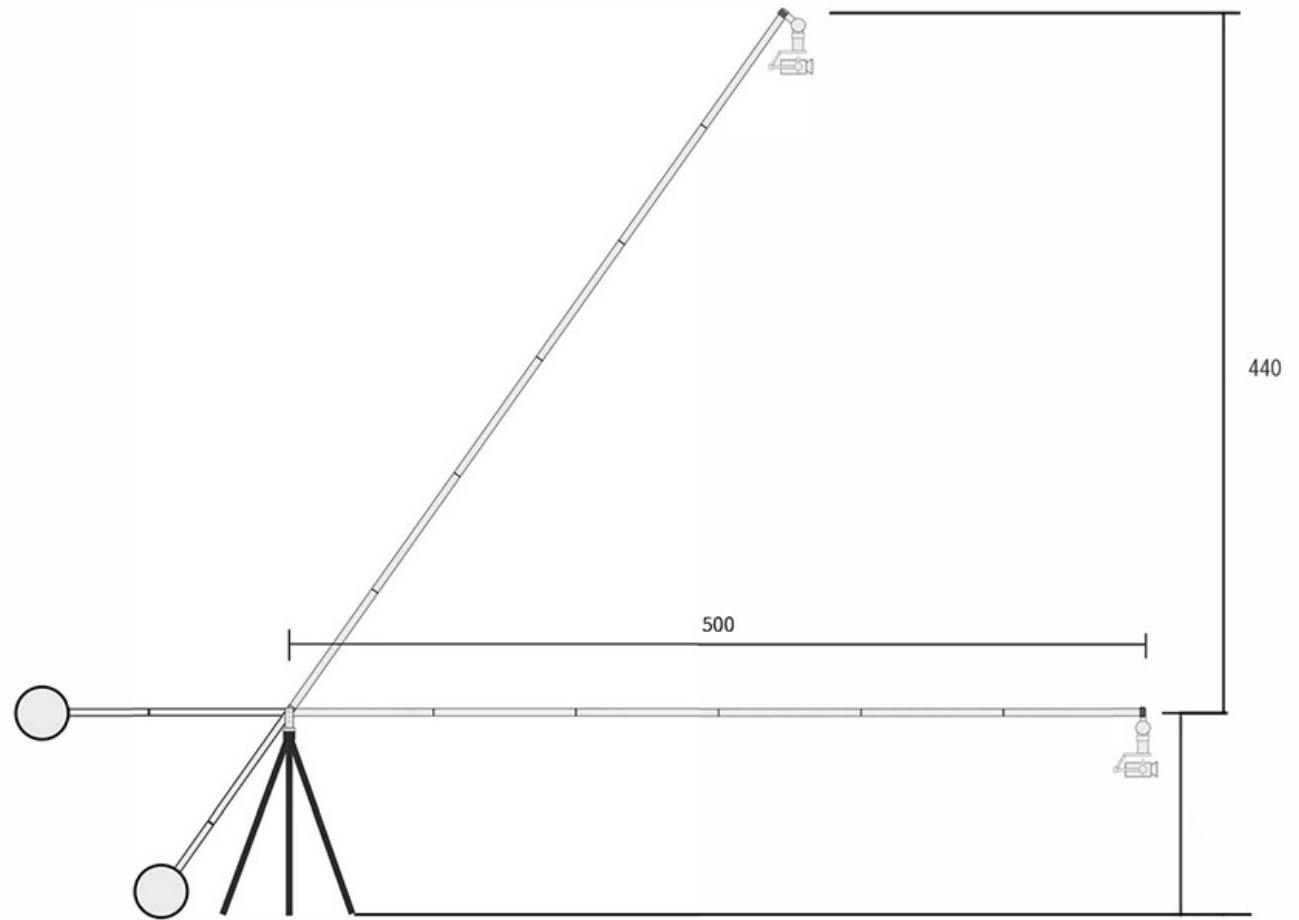

照明スタンド用
ブラケット

150φ脚部用
変換リング

Ronin用AC電源

Ronin用制御ケーブル

Ronin用電源ケーブル

QUICKRANE 図面

※ミッチェルマウント脚(TT-17等)を使用し、高さを上げると6m程度まで上がります